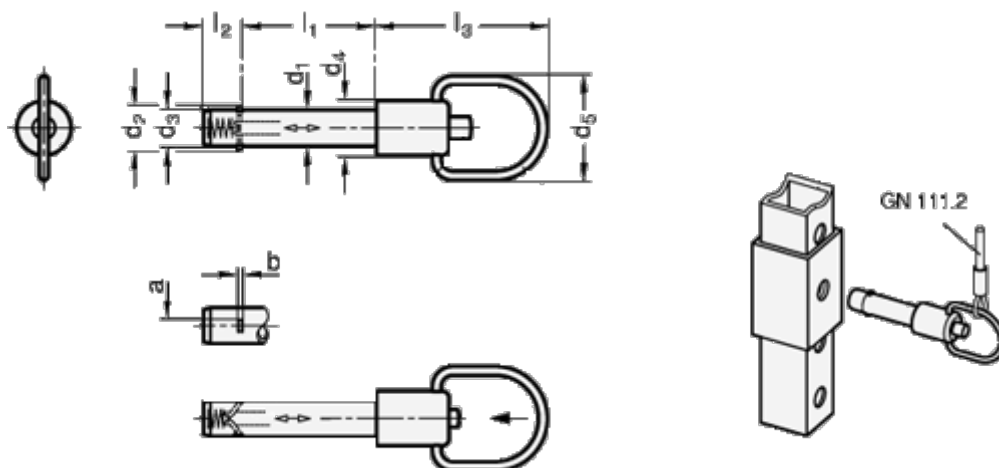

Varenummer: 202143625
 Beskrivelse: E+G
 Låsepal med aksial-lås, GN 214.3-6-25

Mål

a	= 2.3	l2	= 7.0
b	= 0.5	l3	= 38.0
d1 -0,01	= 6	Max. statisk belastning (KN) = 14	
d2	= 7.5		
d3	= 5.9		
d4	= 12		
d5	= 23		
l1 +0,4	= 25		